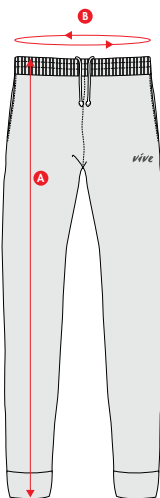

PANTALÓN MIX

PANTALON CHANDAL MIX	3	4	6	8	10	12	XS	S	M	L	XL	XXL	3XL	5XL
A - ALTO	62	67	71	76	81	86	90	95	99	104	109	113	117	121
B - ANCHO	60	64	68	72	76	80	86	90	96	103	108	112	116	120