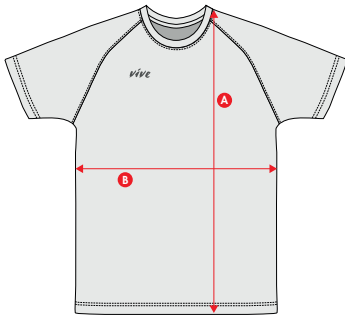

Tablas de Medidas

CUBRE

CUBRE FIT MULTIDEPORTE	3	4	6	8	10	12	XS	S	M	L	XL	XXL	3XL	5XL	7XL
A - ALTO	45	47	50	53	56	59	64	68	69	73	78	82	84	88	92
B - ANCHO	33	35	37	39	41	43	45	48	51	54	58	61	64	68	72

CAMISETA BASKET FIT EVOLUTION

CAMISETA FIT EVOLUTION	3	4	6	8	10	12	XS	S	M	L	XL	XXL	3XL	5XL	7XL
A - ALTO	46	49	52	57	60	62	67	70	75	81	83	87	91	96	99
B - ANCHO	33	35	37	39	41	43	47	51	54	58	61	65	68	71	74

SHORT BASKET FIT EVOLUTION

SHORT BASKET EVOLUTION	3	4	6	8	10	12	XS	S	M	L	XL	XXL	3XL	5XL	7XL
A - ALTO	30	32	35	37	40	42	45	48	52	54	56	58	60	62	64
B - ANCHO	58	62	66	70	74	80	88	92	96	102	105	108	112	116	118

POLO FIT

POLO FIT	3	4	6	8	10	12	XS	S	M	L	XL	XXL	3XL	5XL	7XL
A - ALTO	40	43	46	49	52	57	61	65	70	74	78	82	85	89	94
B - ANCHO	31	33	35	37	39	42	44	47	51	55	59	61	64	67	70

BERMUDA FIT LARGA

BERMUDA LARGA	3	4	6	8	10	12	XS	S	M	L	XL	XXL	3XL	5XL	7XL
A - ALTO	30	32	35	37	40	42	45	48	52	54	56	58	60	62	64
B - ANCHO	58	62	66	70	74	80	88	92	96	102	105	108	112	116	118