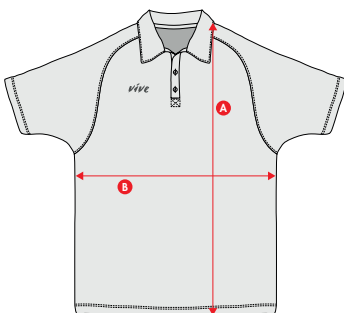

Tablas de Medidas

CUBRE

CUBRE FIT MULTIDEPORTE	3	4	6	8	10	12	XS	S	M	L	XL	XXL	3XL	5XL	7XL
A - ALTO	45	47	50	53	56	59	64	68	69	73	78	82	84	88	92
B - ANCHO	33	35	37	39	41	43	45	48	51	54	58	61	64	68	72

CAMISETA BASKET FIT EVOLUTION

CAMISETA FIT EVOLUTION	3	4	6	8	10	12	XS	S	M	L	XL	XXL	3XL	5XL	7XL
A - ALTO	46	49	52	57	60	62	67	70	75	81	83	87	91	96	99
B - ANCHO	33	35	37	39	41	43	47	51	54	58	61	65	68	71	74

SHORT BASKET FIT EVOLUTION

SHORT BASKET EVOLUTION	3	4	6	8	10	12	XS	S	M	L	XL	XXL	3XL	5XL	7XL
A - ALTO	30	32	35	37	40	42	45	48	52	54	56	58	60	62	64
B - ANCHO	58	62	66	70	74	80	88	92	96	102	105	108	112	116	118

POLO FIT

POLO FIT	3	4	6	8	10	12	XS	S	M	L	XL	XXL	3XL	5XL	7XL
A - ALTO	40	43	46	49	52	57	61	65	70	74	78	82	85	89	94
B - ANCHO	31	33	35	37	39	42	44	47	51	55	59	61	64	67	70

BERMUDA FIT LARGA

BERMUDA LARGA	3	4	6	8	10	12	XS	S	M	L	XL	XXL	3XL	5XL	7XL
A - ALTO	30	32	35	37	40	42	45	48	52	54	56	58	60	62	64
B - ANCHO	58	62	66	70	74	80	88	92	96	102	105	108	112	116	118