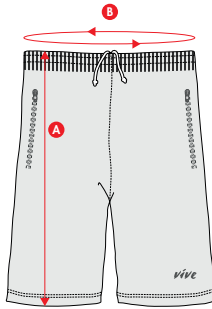

Tablas de Medidas

CUBRE

CUBRE FIT MULTIDEPORTE	3	4	6	8	10	12	XS	S	M	L	XL	XXL	3XL	5XL	7XL
A - ALTO	45	47	50	53	56	59	64	68	69	73	78	82	84	88	92
B - ANCHO	33	35	37	39	41	43	45	48	51	54	58	61	64	68	72

CAMISETA BASKET FIT EVOLUTION

CAMISETA FIT EVOLUTION	3	4	6	8	10	12	XS	S	M	L	XL	XXL	3XL	5XL	7XL
A - ALTO	46	49	52	57	60	62	67	70	75	81	83	87	91	96	99
B - ANCHO	33	35	37	39	41	43	47	51	54	58	61	65	68	71	74

SHORT BASKET FIT EVOLUTION

SHORT BASKET EVOLUTION	3	4	6	8	10	12	XS	S	M	L	XL	XXL	3XL	5XL	7XL
A - ALTO	30	32	35	37	40	42	45	48	52	54	56	58	60	62	64
B - ANCHO	58	62	66	70	74	80	88	92	96	102	105	108	112	116	118

POLO FIT

POLO FIT	3	4	6	8	10	12	XS	S	M	L	XL	XXL	3XL	5XL	7XL
A - ALTO	40	43	46	49	52	57	61	65	70	74	78	82	85	89	94
B - ANCHO	31	33	35	37	39	42	44	47	51	55	59	61	64	67	70

BERMUDA FIT LARGA

BERMUDA LARGA	3	4	6	8	10	12	XS	S	M	L	XL	XXL	3XL	5XL	7XL
A - ALTO	30	32	35	37	40	42	45	48	52	54	56	58	60	62	64
B - ANCHO	58	62	66	70	74	80	88	92	96	102	105	108	112	116	118

CHAQUETAS Y SUDADERAS TECH

CHAQUETAS / SUDADERAS	3	4	6	8	10	12	XS	S	M	L	XL	XXL	3XL	5XL	7XL
A - ALTO	49	51	53	55	57	59	63	67	71	74	78	81	86	88	90
B - ANCHO	38	40	42	44	46	48	51	54	57	61	65	68	70	72	74
C - BAJO	34	37	39	40	42	44	47	49	52	56	60	63	65	66	67