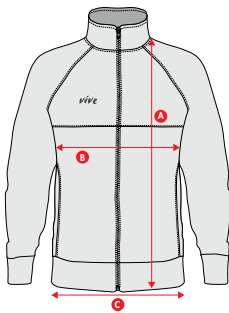

CAMISETA FIT EVOLUTION	3	4	6	8	10	12	XS	S	M	L	XL	XXL	3XL	5XL	7XL
A - ALTO	46	49	52	57	60	62	67	70	75	81	83	87	91	96	99
B - ANCHO	33	35	37	39	41	43	47	51	54	58	61	65	68	71	74

SHORT BASKET FIT EVOLUTION

SHORT BASKET EVOLUTION	3	4	6	8	10	12	XS	S	M	L	XL	XXL	3XL	5XL	7XL
A - ALTO	30	32	35	37	40	42	45	48	52	54	56	58	60	62	64
B - ANCHO	58	62	66	70	74	80	88	92	96	102	105	108	112	116	118

POLO FIT

POLO FIT	3	4	6	8	10	12	XS	S	M	L	XL	XXL	3XL	5XL	7XL
A - ALTO	40	43	46	49	52	57	61	65	70	74	78	82	85	89	94
B - ANCHO	31	33	35	37	39	42	44	47	51	55	59	61	64	67	70

BERMUDA FIT LARGA

BERMUDA LARGA	3	4	6	8	10	12	XS	S	M	L	XL	XXL	3XL	5XL	7XL
A - ALTO	30	32	35	37	40	42	45	48	52	54	56	58	60	62	64
B - ANCHO	58	62	66	70	74	80	88	92	96	102	105	108	112	116	118

CHAQUETAS Y SUDADERAS TECH

CHAQUETAS / SUDADERAS	3	4	6	8	10	12	XS	S	M	L	XL	XXL	3XL	5XL	7XL
A - ALTO	49	51	53	55	57	59	63	67	71	74	78	81	86	88	90
B - ANCHO	38	40	42	44	46	48	51	54	57	61	65	68	70	72	74
C - BAJO	34	37	39	40	42	44	47	49	52	56	60	63	65	66	67