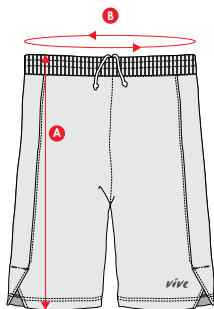

Tablas de Medidas

CUBRE

CUBRE FIT MULTIDEPORTE	3	4	6	8	10	12	XS	S	M	L	XL	XXL	3XL	5XL	7XL
A - ALTO	45	47	50	53	56	59	64	68	69	73	78	82	84	88	92
B - ANCHO	33	35	37	39	41	43	45	48	51	54	58	61	64	68	72

CAMISETA BASKET FIT EVOLUTION

CAMISETA FIT EVOLUTION	3	4	6	8	10	12	XS	S	M	L	XL	XXL	3XL	5XL	7XL
A - ALTO	46	49	52	57	60	62	67	70	75	81	83	87	91	96	99
B - ANCHO	33	35	37	39	41	43	47	51	54	58	61	65	68	71	74

SHORT BASKET FIT EVOLUTION

SHORT BASKET EVOLUTION	3	4	6	8	10	12	XS	S	M	L	XL	XXL	3XL	5XL	7XL
A - ALTO	30	32	35	37	40	42	45	48	52	54	56	58	60	62	64
B - ANCHO	58	62	66	70	74	80	88	92	96	102	105	108	112	116	118

POLO FIT

POLO FIT	3	4	6	8	10	12	XS	S	M	L	XL	XXL	3XL	5XL	7XL
A - ALTO	40	43	46	49	52	57	61	65	70	74	78	82	85	89	94
B - ANCHO	31	33	35	37	39	42	44	47	51	55	59	61	64	67	70

BERMUDA FIT LARGA

BERMUDA LARGA	3	4	6	8	10	12	XS	S	M	L	XL	XXL	3XL	5XL	7XL
A - ALTO	30	32	35	37	40	42	45	48	52	54	56	58	60	62	64
B - ANCHO	58	62	66	70	74	80	88	92	96	102	105	108	112	116	118