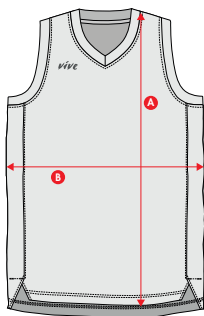

Tablas de Medidas

CUBRE

CUBRE FIT MULTIDEPORTE	3	4	6	8	10	12	XS	S	M	L	XL	XXL	3XL	5XL	7XL
A - ALTO	45	47	50	53	56	59	64	68	69	73	78	82	84	88	92
B - ANCHO	33	35	37	39	41	43	45	48	51	54	58	61	64	68	72

CAMISETA BASKET FIT EVOLUTION

CAMISETA FIT EVOLUTION	3	4	6	8	10	12	XS	S	M	L	XL	XXL	3XL	5XL	7XL
A - ALTO	46	49	52	57	60	62	67	70	75	81	83	87	91	96	99
B - ANCHO	33	35	37	39	41	43	47	51	54	58	61	65	68	71	74

SHORT BASKET FIT EVOLUTION

SHORT BASKET EVOLUTION	3	4	6	8	10	12	XS	S	M	L	XL	XXL	3XL	5XL	7XL
A - ALTO	30	32	35	37	40	42	45	48	52	54	56	58	60	62	64
B - ANCHO	58	62	66	70	74	80	88	92	96	102	105	108	112	116	118

POLO FIT

POLO FIT	3	4	6	8	10	12	XS	S	M	L	XL	XXL	3XL	5XL	7XL
A - ALTO	40	43	46	49	52	57	61	65	70	74	78	82	85	89	94
B - ANCHO	31	33	35	37	39	42	44	47	51	55	59	61	64	67	70

BERMUDA FIT LARGA

BERMUDA LARGA	3	4	6	8	10	12	XS	S	M	L	XL	XXL	3XL	5XL	7XL
A - ALTO	30	32	35	37	40	42	45	48	52	54	56	58	60	62	64
B - ANCHO	58	62	66	70	74	80	88	92	96	102	105	108	112	116	118